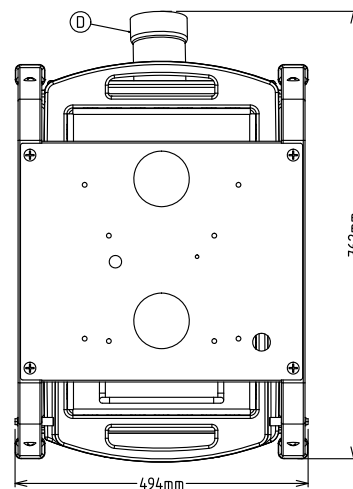

653783 (FTSHAVP)

Table filtre MONTEE avec tablette et panier filtre en maille résistante

Description courte

Repère No.

Construction inox avec tablette permettant de positionner un bac GN pour récupérer les légumes épluchés.

Panier amovible très résistant avec panier filtre en maille.

Avant

Côté

Dessus

APPROBATION: _____

Informations générales

Largeur extérieure	
653784 (FTSHVP)	494 mm
653783 (FTSHAVP)	494 mm
Profondeur extérieure	762 mm
Hauteur extérieure	724 mm
Poids net (kg) :	14