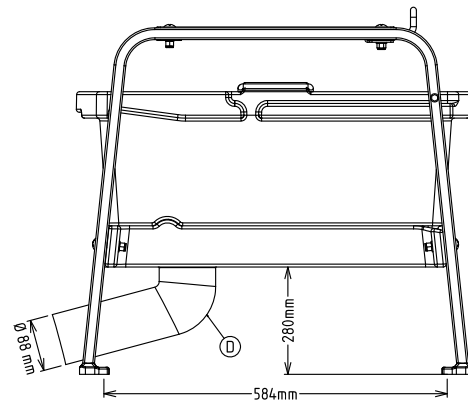

653783 (FTSHAVP)

Table filtre MONTEE avec tablette et panier filtre en maille résistante

Description courte

Repère No.

Construction inox avec tablette permettant de positionner un bac GN pour récupérer les légumes épluchés.

Panier amovible très résistant avec panier filtre en maille.

Avant

Côté

Dessus

APPROBATION: _____

Informations générales

Largeur extérieure	
653784 (FTSHVP)	494 mm
653783 (FTSHAVP)	494 mm
Profondeur extérieure	762 mm
Hauteur extérieure	724 mm
Poids net (kg) :	14