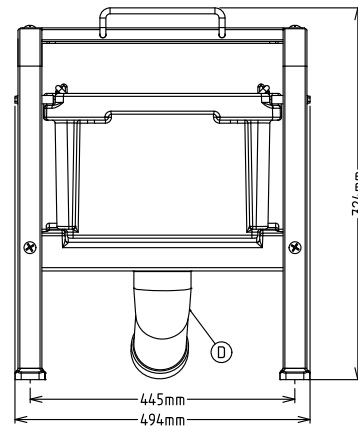

653783 (FTSHAVP)

Table filtre MONTEE avec tablette et panier filtre en maille résistante

Description courte

Repère No.

Construction inox avec tablette permettant de positionner un bac GN pour récupérer les légumes épluchés.

Panier amovible très résistant avec panier filtre en maille.

Avant

Côté

Dessus

APPROBATION: _____

Informations générales

Largeur extérieure	
653784 (FTSHVP)	494 mm
653783 (FTSHAVP)	494 mm
Profondeur extérieure	762 mm
Hauteur extérieure	724 mm
Poids net (kg) :	14